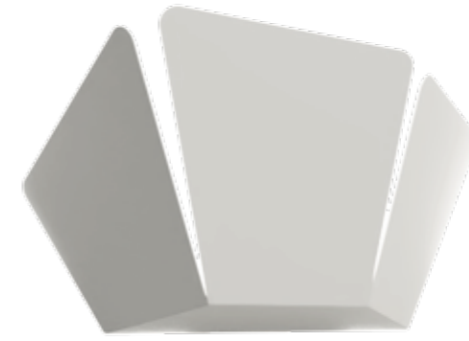

measurements:
Ø 53 cm H 23 cm H tot 150 cm
bulb: 1 x E27

T
terra/floor

measurements:
88 x 53 cm H 187 cm
H tot 150 cm
bulb: 1 x E27

SP
sospensione/suspension

measurements:
Ø 32 cm H 15 cm H tot 150 cm
bulb: 1 x E27